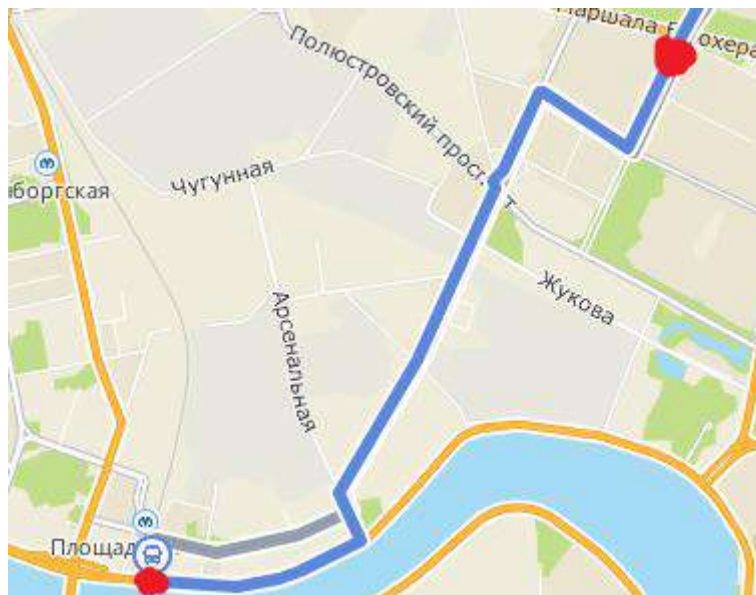

Пути движения к объекту

Ближайшие к СПб ГАДОУ детский сад № 18 Калининского района остановки общественного транспорта находятся вблизи метро Пл. Ленина.

Автобус 107

Ближайший путь следования пассажирским транспортом к объекту.

Схема движения

От метро Пл. Ленина до остановки магазин «Весна» – 9 остановок

☰ 107

Автобус

(Пискаревский проспект)

От ближайшей остановки до СПб ГАДОУ детский сад № 18